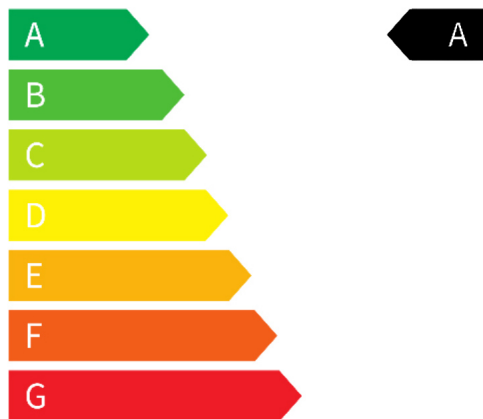

Mercedes-Benz EQS AMG 53 4Matic+

Night/Head-Up/360°/21'';

Verbrauch & Umwelt

Stromverbrauch (kombiniert): 23,4 kWh/100km

CO2-Emissionen (kombiniert): 0 g/km

CO2-Klasse: A

CO2 - Klasse kombiniert

Kontakt

Autohaus Matthes
Bayreuther Straße 2
95615 Marktredwitz

Tel.: +49 9231 800 ? 0
E-Mail: info@auto-matthes.de